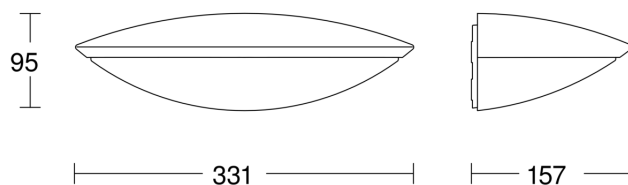

Sensor buitenlamp

L 825 LED iHF Connect

V2

EAN 4007841 059903

STEINEL®
PROFESSIONAL

Registratiebereik

Mögliche Montagehöhe: 1,80 m – 2,50 m

Orange: radial und tangential

Maten

Lichtverdelingscurve

Vermogen	12 W
Met lampjes	Ja, STEINEL led-systeem
Lampjes	Led niet vervangbaar
Lichtstroom	460 lm
Kleurtemperatuur	3000 K
Index kleurweergave CRI	80-89
Levensduur led (max. °C)	50000 uur
Led-koelsysteem	Active & Passive Thermo Control

aansluitschema slave/draadloze masterkoppeling