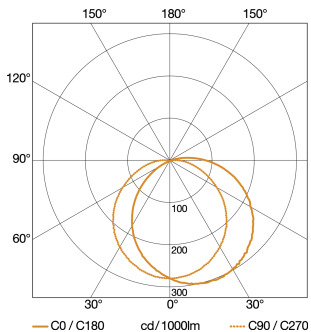

Technische gegevens

Afmetingen (L x B x H)	95 x 331 x 157 mm
Stroomtoevoer	230 – 240 V / 50 – 60 Hz
Montagehoogte max.	2,50 m
Sensortechnologie	iHF (intelligente HF-techniek)
Zendvermogen	< 1 mW
Vermogen	12 W
Koppeling	Ja
Soort koppeling	Master/master
Lichtstroom	460 lm
Efficiëntie	39 lm/W
Kleurtemperatuur	3000 K
Kleurafwijking led	SDCM3
Index kleurweergave CRI	80-89
Met lampjes	Ja, STEINEL led-systeem
Lampjes	Led niet vervangbaar
Levensduur led (max. °C)	50000 uur
Lichtstroomafname volgens LM80	L70B10
Sokkel	zonder
Led-koelsysteem	Active & Passive Thermo Control
Met bewegingsmelder	Ja
Registratiehoek	160 °

Orange: radial und tangential

Maten

Lichtverdelingscurve

Vermogen	12 W
Met lampjes	Ja, STEINEL led-systeem
Lampjes	Led niet vervangbaar
Lichtstroom	460 lm
Kleurtemperatuur	3000 K
Index kleurweergave CRI	80-89
Levensduur led (max. °C)	50000 uur
Led-koelsysteem	Active & Passive Thermo Control