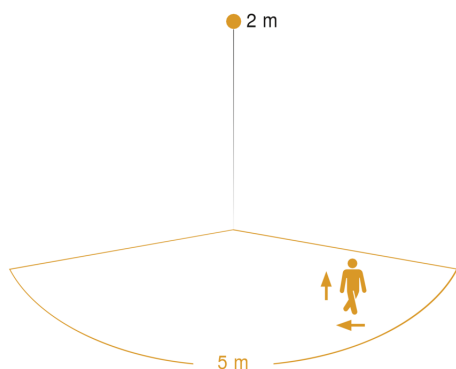

Technische gegevens

Afmetingen (L x B x H)	95 x 331 x 157 mm
Stroomtoevoer	230 – 240 V / 50 – 60 Hz
Montagehoogte max.	2,50 m
Sensortechnologie	iHF (intelligente HF-techniek)
Zendvermogen	< 1 mW
Vermogen	12 W
Koppeling	Ja
Soort koppeling	Master/master
Lichtstroom	460 lm
Efficiëntie	39 lm/W
Kleurtemperatuur	3000 K
Kleurafwijking led	SDCM3
Index kleurweergave CRI	80-89
Met lampjes	Ja, STEINEL led-systeem
Lampjes	Led niet vervangbaar
Levensduur led (max. °C)	50000 uur
Lichtstroomafname volgens LM80	L70B10
Sokkel	zonder
Led-koelsysteem	Active & Passive Thermo Control
Met bewegingsmelder	Ja
Registratiehoek	160 °

<https://www.steinell.de>

Sensor buitenlamp

L 825 LED iHF Connect

V2

EAN 4007841 059903

STEINEL[®]
PROFESSIONAL

Registratiebereik

Mögliche Montagehöhe: 1,80 m – 2,50 m